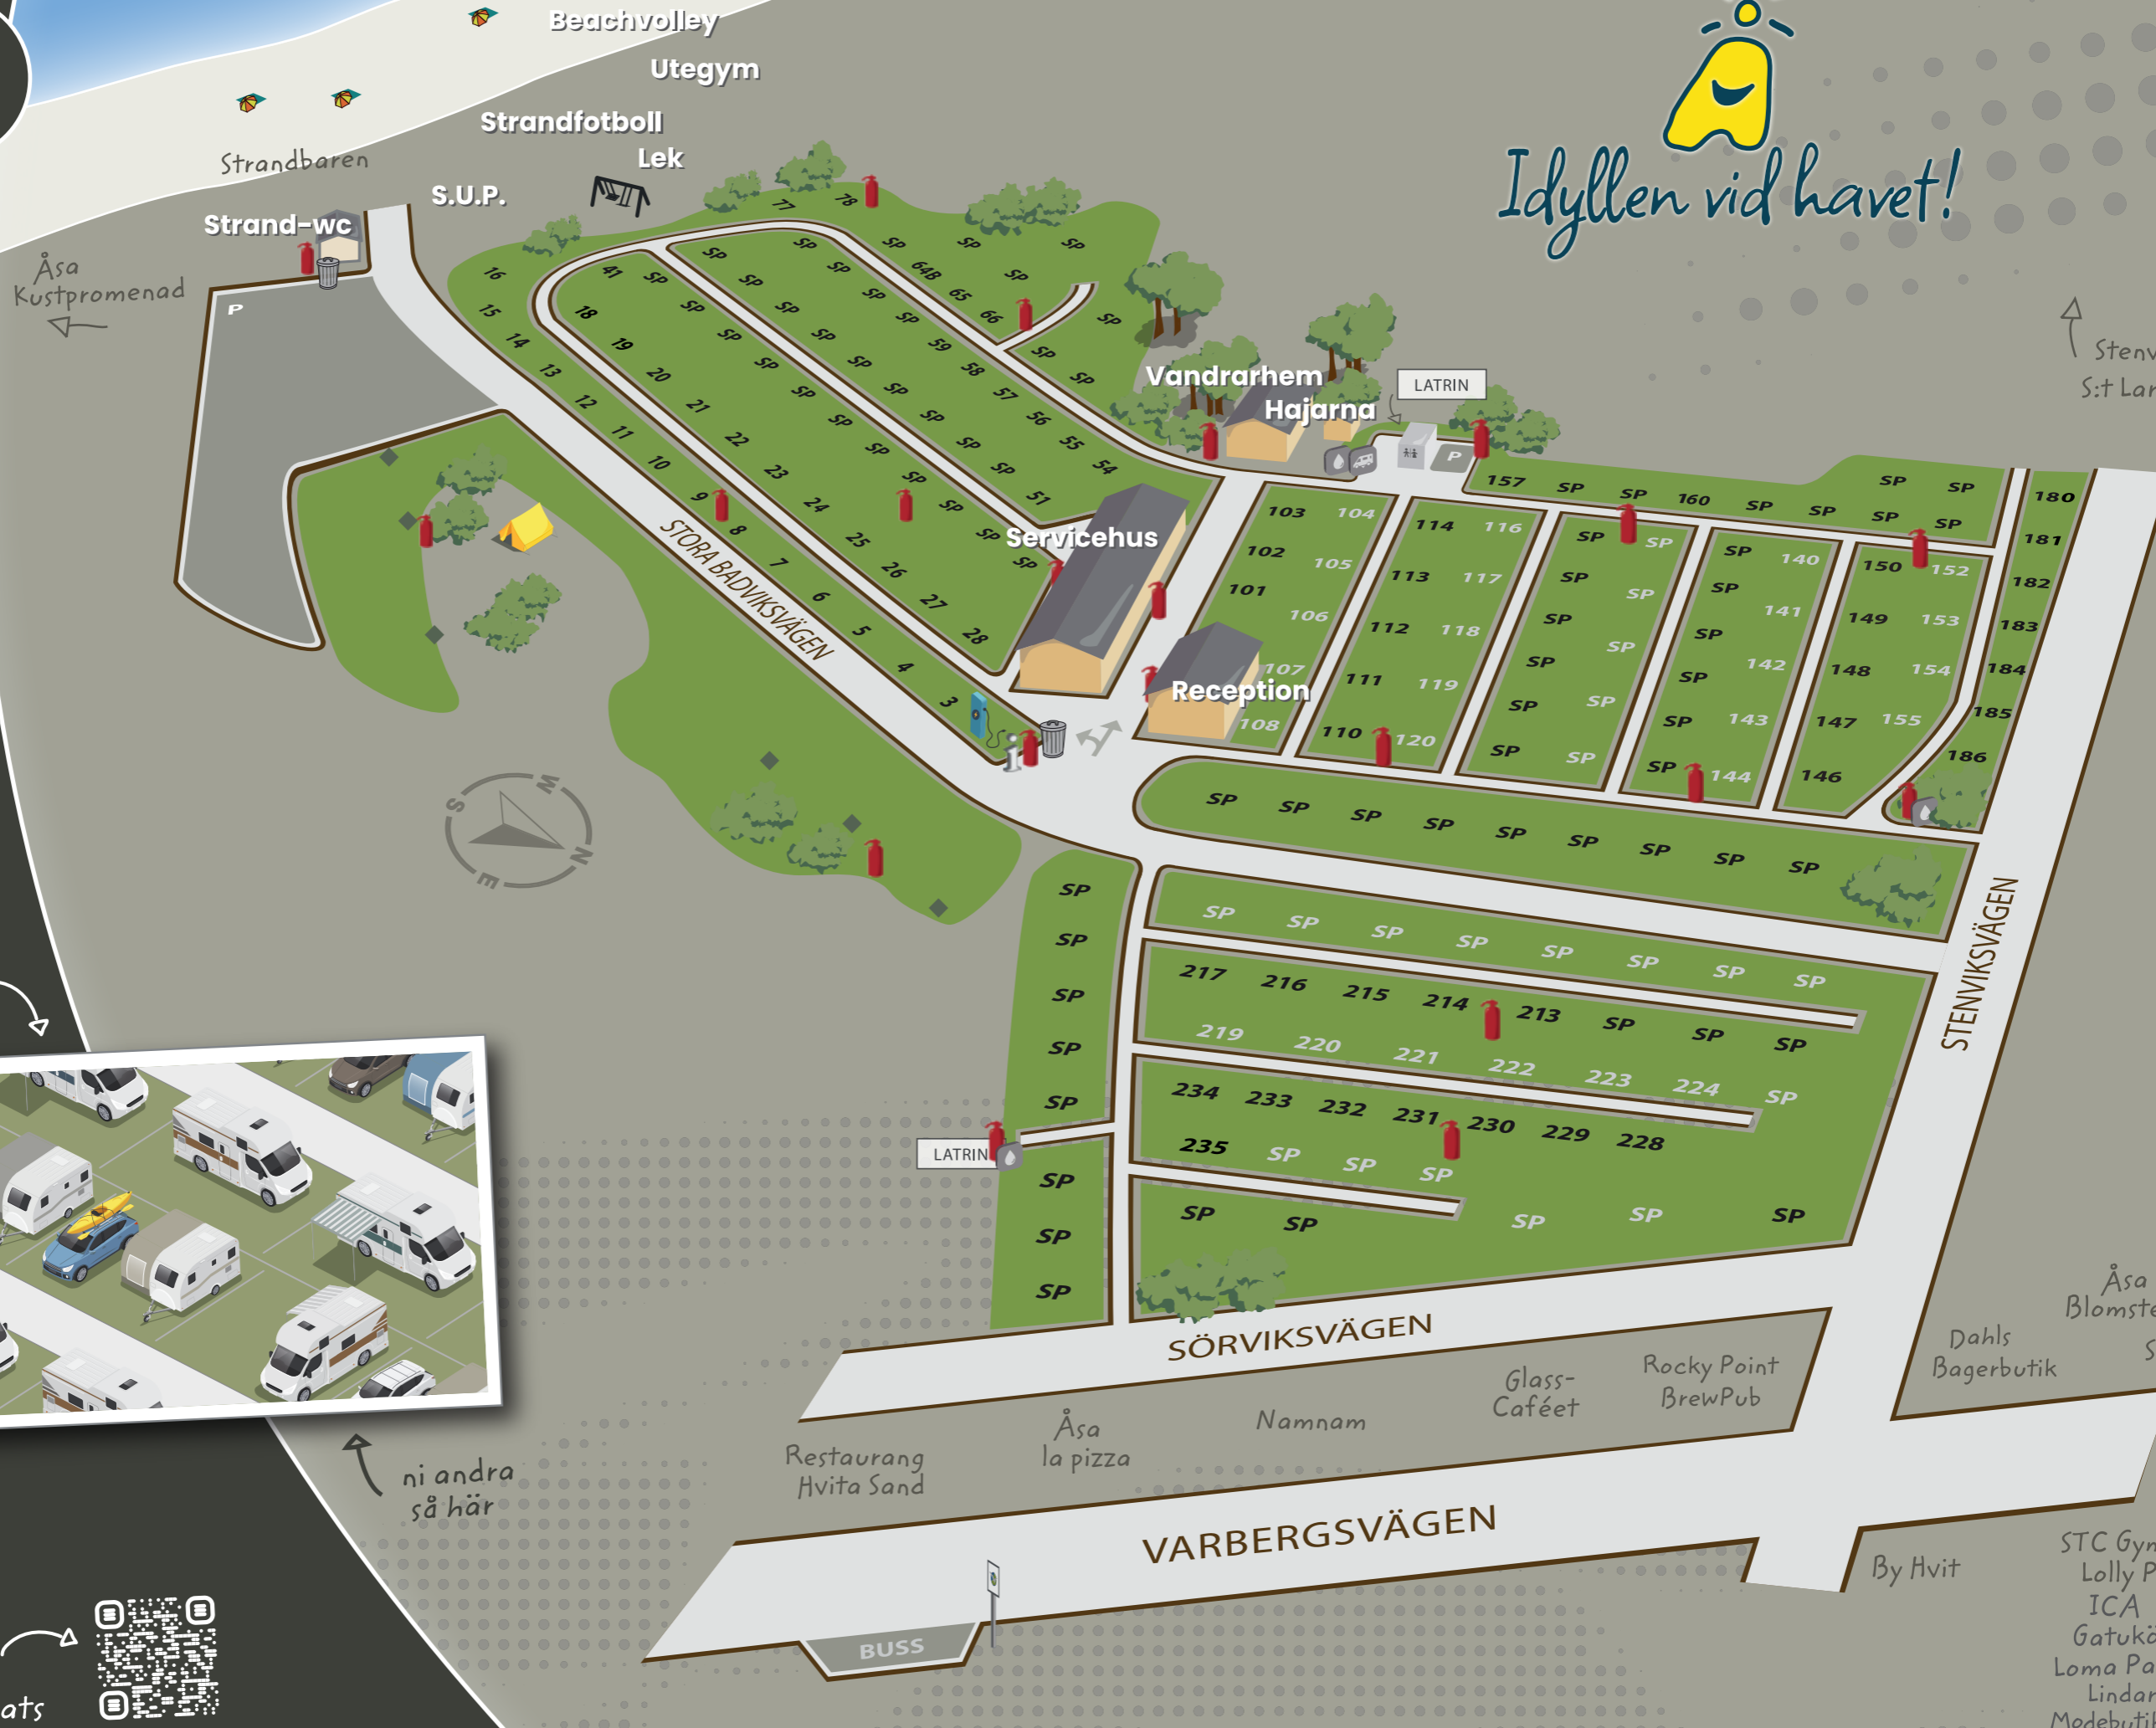

Jajjamen, kopplade hundar är välkomna på stranden.

platser 180-186 har inte eluttag

Nattro skall råda från kl. 23

wifi: Asacamping\_Guest

på tomter med vita platsnummer ställ dig så här

Ringa oss?  
0340-21 95 90

Jour, för akuta ärenden utanför ordinarie öppettider  
0340-21 95 98

Bra-att-veta när du är på plats

ni andra så här

# Idyllen vid havet!

Stenviks Tennis  
S:t Lars kapell

Fiskbilen  
Åsa Blomsterhandel  
Dahls Bagerbutik  
ST1/Butik

By Hvit  
STC Gym  
Lolly Pop  
ICA  
Gatukök  
Loma Paloma  
Lindarh  
Modebutiken